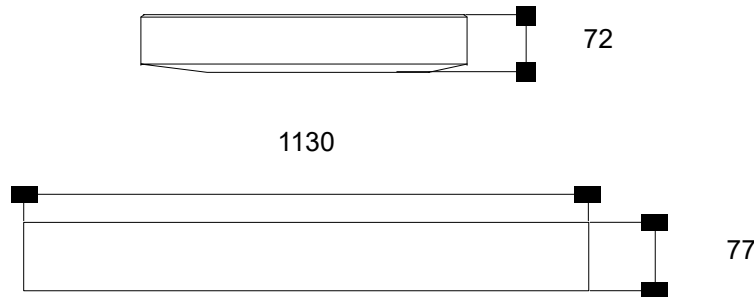

## Detalles técnicos. Technical details

Potencia. <i>Power</i>	24W	Regulador de intensidad. <i>Dimmable</i>	ON/OFF
Índice de reproducción cromática. <i>Colour rendering index</i>	CRI>80	Ángulo de haz. <i>Light beam angle</i>	120°
Índice de deslumbramiento Unificado. <i>Unified Glare Rating</i>	UGR≤19	Lúmenes. <i>Lumens</i>	4080Lm
Temperatura de trabajo. <i>Working temperature</i>	0° + 35°	Temperatura de color. <i>Colour temperature</i>	3000K
Protección contra sólidos y líquidos. <i>Ingress protection</i>	IP20	Eficiencia. <i>Efficacy</i>	170 Lm/W
Voltage	220-240V	Clase. <i>Class</i>	I
Frecuencia. <i>Frequency</i>	AC-50/60Hz	Vida útil. <i>Lifespan</i>	30.000 h
Led Driver	TRIDONIC	Uso. <i>Use</i>	Interior. <i>Indoor</i>
Garantía. <i>Guarantee</i>			
	Materiales. <i>Materials</i>	Aluminio + PC opal Diffuser. <i>Aluminium + PC opal Diffuser</i>	