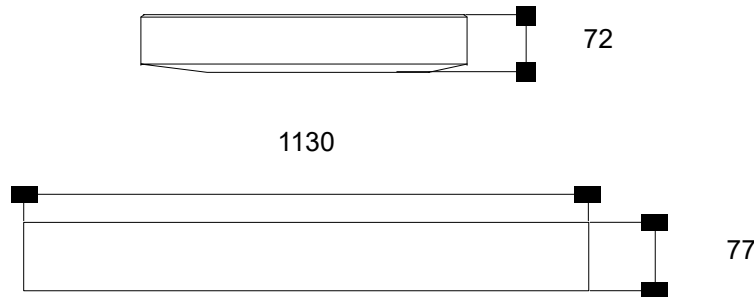

## Detalles técnicos. Technical details

Potencia. <i>Power</i>	24W	Regulador de intensidad. <i>Dimmable</i>	DALI/PUSH
Índice de reproducción cromática. <i>Colour rendering index</i>	CRI>80	Ángulo de haz. <i>Light beam angle</i>	120°
Índice de deslumbramiento Unificado. <i>Unified Glare Rating</i>	UGR≤19	Lúmenes. <i>Lumens</i>	4080Lm
Temperatura de trabajo. <i>Working temperature</i>	0° + 35°	Temperatura de color. <i>Colour temperature</i>	4000K
Protección contra sólidos y líquidos. <i>Ingress protection</i>	IP20	Eficiencia. <i>Efficacy</i>	170 Lm/W
Voltage	220-240V	Clase. <i>Class</i>	I
Frecuencia. <i>Frequency</i>	AC-50/60Hz	Vida útil. <i>Lifespan</i>	30.000 h
Led Driver	TRIDONIC	Uso. <i>Use</i>	Interior. <i>Indoor</i>
Garantía. <i>Guarantee</i>			
	Materiales. <i>Materials</i>	Aluminio + PC opal Diffuser. <i>Aluminium + PC opal Diffuser</i>	