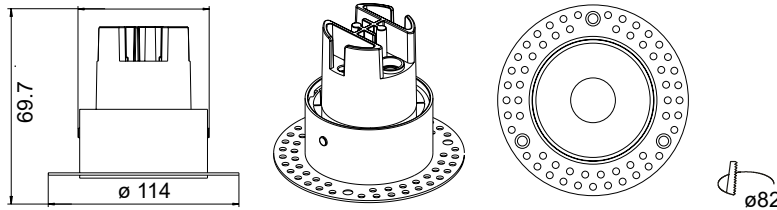

# SIRA 5W TRIMLESS

FOTO PRODUCTO. PRODUCT PICTURE

## Detalles técnicos. Technical details

Corte. Cut hole	Ancho. Width	Altura. Height
Ø 82 mm	Ø 114 mm	69.7 mm

Potencia. Power	5W	Regulador de intensidad disponibles Available dimmable	ON/OFF TRIAC 1-10V DALI/PUSH
Índice de reproducción cromática. Colour rendering index	CRI>90		
Índice de deslumbramiento Unificado. Unified Glare Rating	UGR<19	Ángulo de haz disponibles Available light beam angle	15° 24° 38°
Temperatura de trabajo. Working temperature	-20° + 50°		
Protección contra sólidos y líquidos. Ingress protection	IP20	Lúmenes. Lumens	475 Lm
SDCM	3	Temperatura de color. Colour temperature	3000K
Voltage	220-240V	Eficiencia. Efficacy	95 Lm/W
Frecuencia. Frequency	AC-50/60Hz	Clase. Class	II
Led Driver	LiFud	Vida útil. Lifespan	50.000 h
Marca del LED. Chip Brand	CREE	Uso. Use	Interior. Indoor
Garantía. Guarantee		Materiales. Materials	Aluminio PC. Aluminium PC