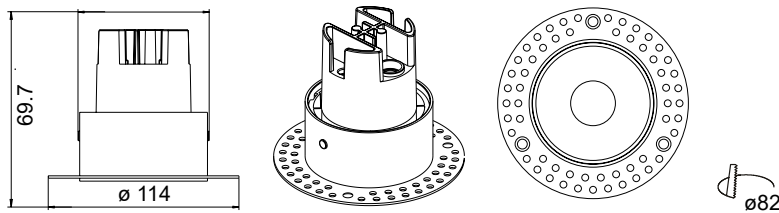

60301TR  EXCLUSIVE LYOPRO MOLD

Colores disponibles. Available colours

SIRA 5W TRIMLESS

FOTO PRODUCTO. PRODUCT PICTURE

Detalles técnicos. Technical details

Corte. Cut hole	Ancho. Width	Altura. Height
Ø 82 mm	Ø 114 mm	69.7 mm

Potencia. Power	5W	Regulador de intensidad disponibles Available dimmable	ON/OFF TRIAC 1-10V DALI/PUSH
Índice de reproducción cromática. Colour rendering index	CRI>90		
Índice de deslumbramiento Unificado. Unified Glare Rating	UGR<19	Ángulo de haz disponibles Available light beam angle	15° 24° 38°
Temperatura de trabajo. Working temperature	-20° + 50°		
Protección contra sólidos y líquidos. Ingress protection	IP20	Lúmenes. Lumens	500 Lm
SDCM	3	Temperatura de color. Colour temperature	4000K
Voltage	220-240V	Eficiencia. Efficacy	100 Lm/W
Frecuencia. Frequency	AC-50/60Hz	Clase. Class	II
Led Driver	LiFud	Vida útil. Lifespan	50.000 h
Marca del LED. Chip Brand	CREE	Uso. Use	Interior. Indoor
Garantía. Guarantee		Materiales. Materials	Aluminio PC. Aluminium PC