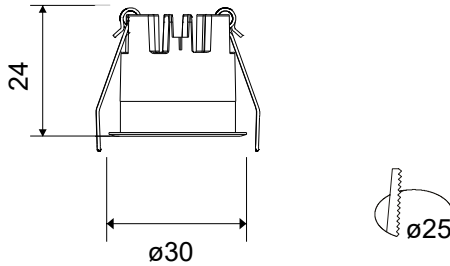

## Detalles técnicos. Technical details

Corte. Cut hole	Ancho. Width	Altura. Height
Ø 25 mm	Ø 30 mm	24 mm

Potencia. Power	1W	Regulador de intensidad. Dimmable	ON/OFF
Factor de potencia. Power factor	≥0.50	Ángulo de haz disponibles Available light beam angle	15° 27° 60°
Índice de reproducción cromática. Colour rendering index	CRI>90	Lúmenes. Lumens	100 Lm
Índice de deslumbramiento Unificado. Unified Glare Rating	UGR≤19	Temperatura de color. Colour temperature	4000K
Temperatura de trabajo. Working temperature	-20° + 50°	Eficiencia. Efficacy	100 Lm/W
Protección contra sólidos y líquidos. Ingress protection	IP20	Clase. Class	II
Índice de protección. Ingress Protection	IK04	Vida útil. Lifespan	50.000 h
Voltage	220-240V	Uso. Use	Interior. Indoor
Frecuencia. Frequency	AC-50/60Hz	Materiales. Materials	Aluminio + Acrylic. Aluminium + Acrylic
Led Driver	LIFUD	Normas. Norms	
Marca del LED. Chip Brand	OSRAM		