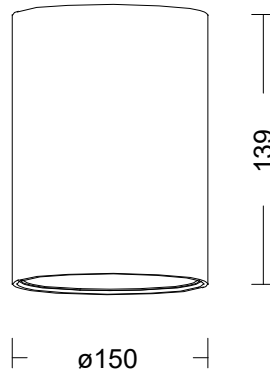

60513

FOTO PRODUCTO. PRODUCT PICTURE

ELSA 30W

Detalles técnicos. Technical details

Potencia. Power	30W	Regulador de intensidad disponibles Available dimmable	ON/OFF TRIAC 1-10V DALI/PUSH
Factor de potencia. Power factor	>0,90		
Índice de reproducción cromática. Colour rendering index	CRI>80	Ángulo de haz. Light beam angle	45°
Índice de deslumbramiento Unificado. Unified Glare Rating	UGR<19	Lúmenes. Lumens	3000 Lm
Temperatura de trabajo. Working temperature	-10° + 45°	Temperatura de color. Colour temperature	4000K
Protección contra sólidos y líquidos. Ingress protection	IP54	Eficiencia. Efficacy	100 Lm/W
Voltage / Frecuencia. Frequency	220-240V / AC-50/60Hz	Clase. Class	II
Led Driver	LYOPRO	Vida útil. Lifespan	30.000 h
Marca del LED. Chip Brand	CREE	Uso. Use	Interior. Indoor
Peso. Weight	0,89 kg	Materiales. Materials	Aluminio PC. Aluminium PC