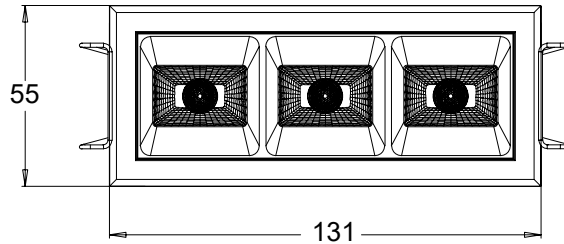

60603

Colores disponibles. Available colours

FOTO PRODUCTO. PRODUCT PICTURE

ORNA 12W

Detalles técnicos. Technical details

Potencia. Power	12W	Regulador de intensidad disponibles Available dimmable	ON/OFF TRIAC 1-10V DALI/PUSH
Color. Colour	Blanco y negro. Black & white		
Índice de reproducción cromática. Colour rendering index	CRI >90	Ángulo de haz disponibles Available light beam angle	12° 23° 38° 50° 35-70° 50-50° Wallwasher
Índice de deslumbramiento Unificado. Unified Glare Rating	UGR <19		
Temperatura de trabajo. Working temperature	-10° + 45°		
Protección contra sólidos y líquidos. Ingress protection	IP20	Lúmenes. Lumens	1140 Lm
Voltage	220-240V	Temperatura de color. Colour temperature	3000K
Frecuencia. Frequency	AC-50/60Hz	Eficiencia. Efficacy	95 Lm/W
Clase. Class	II	Vida útil. Lifespan	30.000 h
Led Driver	LiFud	Uso. Use	Interior. Indoor
Marca del LED. Chip Brand	CREE	Materiales. Materials	Aluminio PC. Aluminium PC
Garantía. Guarantee		Normas. Norms	