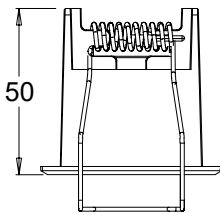

60603

Colores disponibles. Available colours

FOTO PRODUCTO. PRODUCT PICTURE

ORNA 12W

Detalles técnicos. Technical details

Potencia. Power	12W	Regulador de intensidad disponibles Available dimmable	ON/OFF TRIAC 1-10V DALI/PUSH
Color. Colour	Blanco y negro. Black & white		
Índice de reproducción cromática. Colour rendering index	CRI >90	Ángulo de haz disponibles Available light beam angle	12° 23° 38° 50° 35-70° 50-50° Wallwasher
Índice de deslumbramiento Unificado. Unified Glare Rating	UGR <19		
Temperatura de trabajo. Working temperature	-10° + 45°		
Protección contra sólidos y líquidos. Ingress protection	IP20	Lúmenes. Lumens	1140 Lm
Voltage	220-240V	Temperatura de color. Colour temperature	3000K
Frecuencia. Frequency	AC-50/60Hz	Eficiencia. Efficacy	95 Lm/W
Clase. Class	II	Vida útil. Lifespan	30.000 h
Led Driver	LiFud	Uso. Use	Interior. Indoor
Marca del LED. Chip Brand	CREE	Materiales. Materials	Aluminio PC. Aluminium PC
Garantía. Guarantee		Normas. Norms	