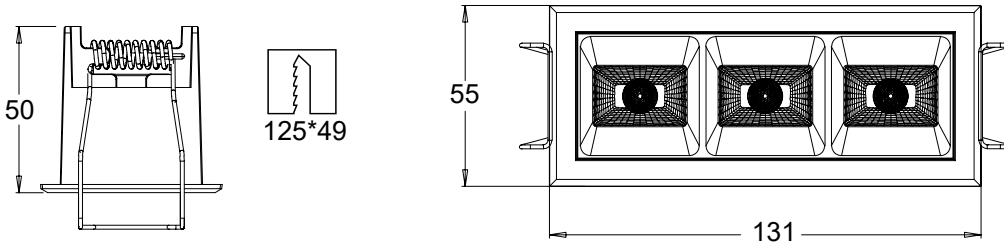

60653

FOTO PRODUCTO. PRODUCT PICTURE

ORNA 12W

Detalles técnicos. Technical details

Potencia. Power	12W	Regulador de intensidad disponibles Available dimmable	ON/OFF TRIAC 1-10V DALI/PUSH
Color. Colour	Negro. Black		12° 23° 38° 50° 35-70° 50-50° Wallwasher
Índice de reproducción cromática. Colour rendering index	CRI >90	Ángulo de haz disponibles Available light beam angle	
Índice de deslumbramiento Unificado. Unified Glare Rating	UGR <19		
Temperatura de trabajo. Working temperature	-10° + 45°		
Protección contra sólidos y líquidos. Ingress protection	IP20	Lúmenes. Lumens	1140 Lm
Voltage	220-240V	Temperatura de color. Colour temperature	3000K
Frecuencia. Frequency	AC-50/60Hz	Eficiencia. Efficacy	95 Lm/W
Clase. Class	II	Vida útil. Lifespan	30.000 h
Led Driver	LiFud	Uso. Use	Interior. Indoor
Marca del LED. Chip Brand	CREE	Materiales. Materials	Aluminio PC. Aluminium PC
Garantía. Guarantee		Normas. Norms	