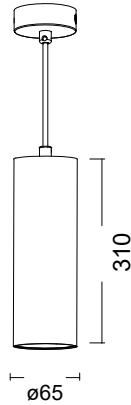

61412C

FOTO PRODUCTO. PRODUCT PICTURE

ELLEN 20W

Detalles técnicos. Technical details

Potencia. <i>Power</i>	20W	Regulador de intensidad disponibles <i>Available dimmable</i>	ON/OFF TRIAC 1-10V DALI/PUSH
Color exterior. <i>Outside colour</i>	Negro. <i>Black</i>		
Índice de reproducción cromática. <i>Colour rendering index</i>	CRI > 90	Ángulo de haz disponibles <i>Available light beam angle</i>	15° 20° 45° 55°
Índice de deslumbramiento Unificado. <i>Unified Glare Rating</i>	UGR < 16		
Temperatura de trabajo. <i>Working temperature</i>	-20° + 50°	Lúmenes. <i>Lumens</i>	1780 Lm
Protección contra sólidos y líquidos. <i>Ingress protection</i>	IP20	Temperatura de color. <i>Colour temperature</i>	3000K
Resistencia al impacto. <i>Impact resistance</i>	IK06	Eficiencia. <i>Efficacy</i>	89 Lm/W
Voltage / Frecuencia. <i>Frequency</i>	220-240V / AC-50/60Hz	Clase. <i>Class</i>	II
Peso. <i>Weight</i>	0,65 kg	Vida útil. <i>Lifespan</i>	30.000 h
Led Driver	HEP	Uso. <i>Use</i>	Interior. <i>Indoor</i>
Marca del LED. <i>Chip Brand</i>	LUMINUS	Materiales. <i>Materials</i>	Aluminio PC. <i>Aluminium PC</i>
Garantía. <i>Guarantee</i>		Normas. <i>Norms</i>	