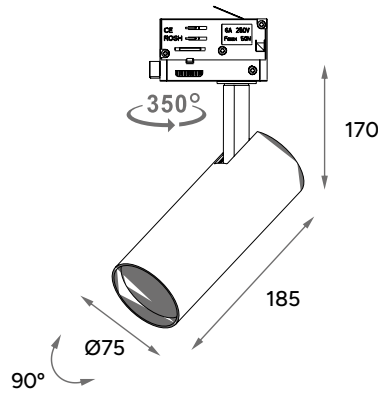

61555

ARIES 30W

FOTO PRODUCTO. PRODUCT PICTURE

Detalles técnicos. Technical details

Potencia. Power	30W	Regulador de intensidad. Dimmable	ON/OFF
Factor de potencia. Power factor	≥0.95	Ángulo de haz. Light beam angle	15° 24° 38° 45° 60°
Índice de reproducción cromática. Colour rendering index	CRI>90	Lúmenes. Lumens	3600 Lm
Temperatura de trabajo. Working temperature	-30° + 50°	Temperatura de color. Colour temperature	3 CCT: 2700-3000-4000K
Protección contra sólidos y líquidos. Ingress protection	IP20	Eficiencia. Efficacy	120 Lm/W
Voltage	220-240V	Clase. Class	II
Frecuencia. Frequency	AC-50/60Hz	Vida útil. Lifespan	30.000 h
Led Driver	ALLOKING	Uso. Use	Interior. Indoor
Marca del LED. Chip Brand	OSRAM	Materiales. Materials	Aluminio PC. Aluminium PC
Garantía. Guarantee	5 YEAR GUARANTEE	Normas. Norms	