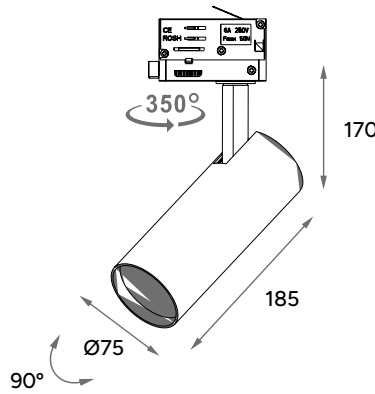

# ARIES 30W

FOTO PRODUCTO. PRODUCT PICTURE

## Detalles técnicos. Technical details

Potencia. <i>Power</i>	30W	Regulador de intensidad. <i>Dimmable</i>	DALI/PUSH
Factor de potencia. <i>Power factor</i>	≥0.95	Ángulo de haz. <i>Light beam angle</i>	15° 24° 38° 45° 60°
Índice de reproducción cromática. <i>Colour rendering index</i>	CRI>90	Lúmenes. <i>Lumens</i>	3600 Lm
Temperatura de trabajo. <i>Working temperature</i>	-30° + 50°	Temperatura de color. <i>Colour temperature</i>	3 CCT: 2700-3000-4000K
Protección contra sólidos y líquidos. <i>Ingress protection</i>	IP20	Eficiencia. <i>Efficacy</i>	120 Lm/W
Voltage	220-240V	Clase. <i>Class</i>	II
Frecuencia. <i>Frequency</i>	AC-50/60Hz	Vida útil. <i>Lifespan</i>	30.000 h
Led Driver	ALLOKING	Uso. <i>Use</i>	Interior. <i>Indoor</i>
Marca del LED. <i>Chip Brand</i>	OSRAM	Materiales. <i>Materials</i>	Aluminio PC. <i>Aluminium PC</i>
Garantía. <i>Guarantee</i>	<b>5 YEAR GUARANTEE</b>	Normas. <i>Norms</i>	