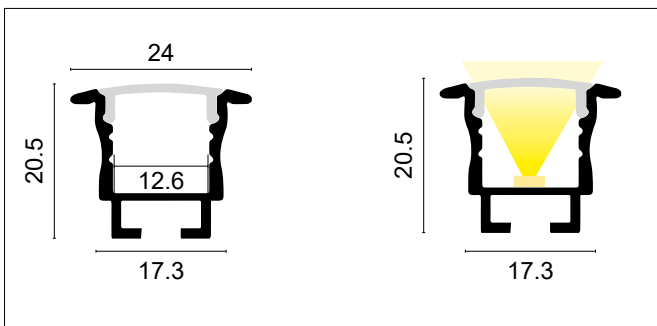

# DAKAR

Perfil empotrar / Recessed profile / Profilé encastré / Profilo incasso

Code	Color	Size
83130	● Plata / Silver / Argent / Argento	2 m
83131	○ Blanco / White / Blanc / Bianco	2 m
83132	● Negro / Black / Noir / Nero	2 m

Power  
Max 30W/m

Material  
AL 6063

**IP**  
20

  
Cutomised

## Escala / Scale / Échelle / Scala 1:1