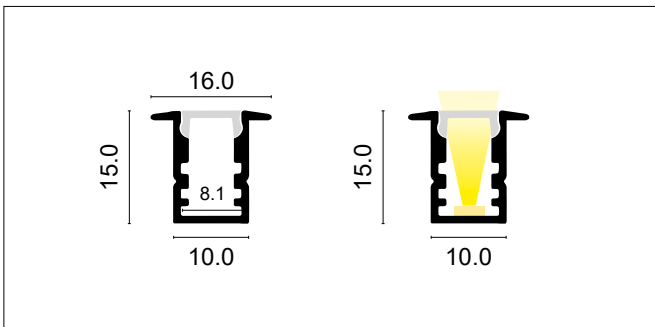

# BURDEOS

Perfil empotrar / Recessed profile / Profilé encastré / Profilo incasso

| Code  | Color                               | Size |
|-------|-------------------------------------|------|
| 83260 | ● Plata / Silver / Argent / Argento | 2 m  |
| 83261 | ○ Blanco / White / Blanc / Bianco   | 2 m  |
| 83262 | ● Negro / Black / Noir / Nero       | 2 m  |

Power  
Max 30W/m

Material  
AL 6063

**IP**  
20

  
Cutomised

## Escala / Scale / Échelle / Scala 1:1