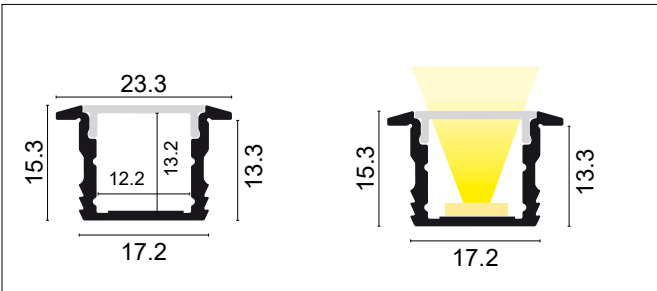

MONTERREY

Perfil empotrar / Recessed profile / Profilé encastré / Profilo incasso

Code	Color	Size
85370	● Plata / Silver / Argent / Argento	2 m
85371	○ Blanco / White / Blanc / Bianco	2 m
85372	● Negro / Black / Noir / Nero	2 m

Power
Max 30W/m

Material
AL 6063

IP
20

Cutomised

Escala / Scale / Échelle / Scala 1:1

Difusor / Diffuser / Diffuseurs / Diffusore

Code	Color	Size
85161	● Opal / Opale	2 m
85612	● Negro / Black / Noir / Nero	2 m