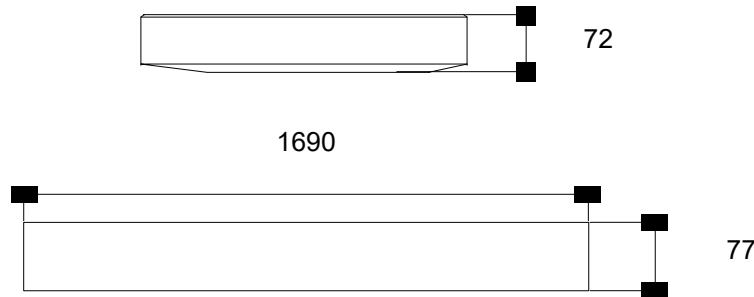

103841830UGR77 - 103842830UGR77 - 103843830UGR77

# SIMA 36W

FOTO PRODUCTO. PRODUCT PICTURE

## Detalles técnicos. Technical details

Potencia. <i>Power</i>	36W	Regulador de intensidad. <i>Dimmable</i>	DALI/PUSH
Índice de reproducción cromática. <i>Colour rendering index</i>	CRI>80	Ángulo de haz. <i>Light beam angle</i>	120°
Índice de deslumbramiento Unificado. <i>Unified Glare Rating</i>	UGR≤19	Lúmenes. <i>Lumens</i>	6120Lm
Temperatura de trabajo. <i>Working temperature</i>	0° + 35°	Temperatura de color. <i>Colour temperature</i>	4000K
Protección contra sólidos y líquidos. <i>Ingress protection</i>	IP20	Eficiencia. <i>Efficacy</i>	170 Lm/W
Voltage	220-240V	Clase. <i>Class</i>	I
Frecuencia. <i>Frequency</i>	AC-50/60Hz	Vida útil. <i>Lifespan</i>	30.000 h
Led Driver	TRIDONIC	Uso. <i>Use</i>	Interior. <i>Indoor</i>
Garantía. <i>Guarantee</i>			
	Materiales. <i>Materials</i>	Aluminio + PC opal Diffuser. <i>Aluminium + PC opal Diffuser</i>	