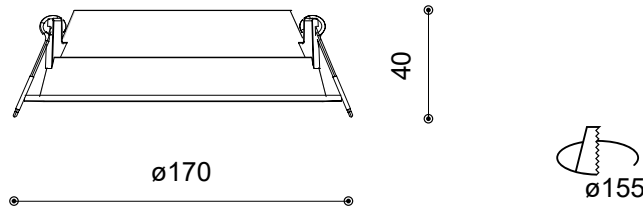

12403

ATLAS 15W

FOTO PRODUCTO. PRODUCT PICTURE

Detalles técnicos. Technical details

Potencia. <i>Power</i>	15W	Regulador de intensidad disponibles <i>Available dimmable</i>	ON/OFF TRIAC 1-10V DALI/PUSH
Índice de reproducción cromática. <i>Colour rendering index</i>	CRI>80		
Índice de deslumbramiento Unificado. <i>Unified Glare Rating</i>	UGR<19	Ángulo de haz. <i>Light beam angle</i>	120°
Temperatura de trabajo. <i>Working temperature</i>	-20° + 50°	Lúmenes. <i>Lumens</i>	1650 Lm
Protección contra sólidos y líquidos. <i>Ingress protection</i>	IP43	Temperatura de color. <i>Colour temperature</i>	3CCT: 3000-4000-6000K
Voltage / Frecuencia. <i>Frequency</i>	220-245V / AC-50/60Hz	Eficiencia. <i>Efficacy</i>	110 Lm/W
Led Driver	LiFud	Clase. <i>Class</i>	II
Marca del LED. <i>Chip Brand</i>	EPISTAR	Vida útil. <i>Lifespan</i>	30.000 h
Materiales. <i>Materials</i>	Aluminio PC. <i>Aluminium PC</i>	Uso. <i>Use</i>	Interior. <i>Indoor</i>
Garantía. <i>Guarantee</i>		Normas. <i>Norms</i>	 