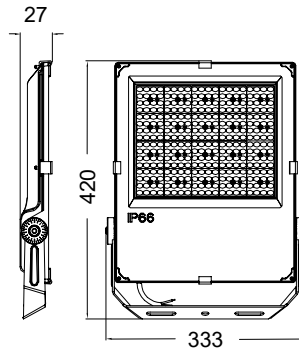

15420

PROYECTOR STAR 150W

FOTO PRODUCTO. PRODUCT PICTURE

Detalles técnicos. Technical details

Potencia. Power	150W	Regulador de intensidad. Dimmable	ON/OFF
Factor de potencia. Power factor	0.96	Ángulo de haz. Light beam angle	120°
Índice de reproducción cromática. Colour rendering index	CRI>80	Lúmenes. Lumens	13500Lm
Grado de protección. Impact protection rating	IK08	Temperatura de color. Colour temperature	6000K
Temperatura de trabajo. Working temperature	-20° + 40°	Eficiencia. Efficacy	90 Lm/W
Protección contra sólidos y líquidos. Ingress protection	IP65	Clase. Class	I
Peso. Weight	3.32Kg	Vida útil. Lifespan	30.000 h
Voltage	230V	Uso. Use	Interior. Indoor
Frecuencia. Frequency	AC-50/60Hz	Materiales. Materials	Aluminio + Cristal templado. Aluminium + Tempered glass
Marca del LED. Chip Brand	SANAN	Color. Colour	Negro. Black
Garantía. Guarantee		Normas. Norms	   