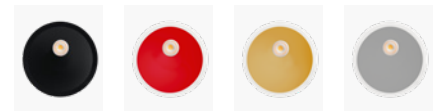

60299RA

Colores disponibles. Available colours

FOTO PRODUCTO. PRODUCT PICTURE

SIRA 5W

Detalles técnicos. Technical details

Corte. Cut hole	Ancho. Width	Altura. Height
Ø 85 mm	Ø 93 mm	86.5 mm

Potencia. Power	5W	Regulador de intensidad disponibles Available dimmable	ON/OFF TRIAC 1-10V DALI/PUSH
Índice de reproducción cromática. Colour rendering index	CRI>90		
Índice de deslumbramiento Unificado. Unified Glare Rating	UGR<19	Ángulo de haz disponibles Available light beam angle	15° 24° 38°
Temperatura de trabajo. Working temperature	-20° + 50°		
Protección contra sólidos y líquidos. Ingress protection	IP20	Lúmenes. Lumens	450 Lm
SDCM	3	Temperatura de color. Colour temperature	2700K
Voltage	220-240V	Eficiencia. Efficacy	90 Lm/W
Frecuencia. Frequency	AC-50/60Hz	Clase. Class	II
Led Driver	LiFud	Vida útil. Lifespan	50.000 h
Marca del LED. Chip Brand	CREE	Uso. Use	Interior. Indoor
Garantía. Guarantee		Materiales. Materials	Aluminio PC. Aluminium PC