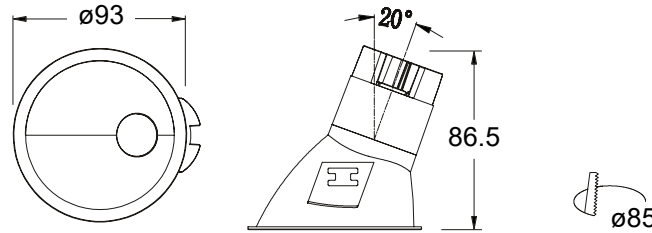

60299RA

Colores disponibles. Available colours

FOTO PRODUCTO. PRODUCT PICTURE

SIRA 5W

Detalles técnicos. Technical details

Corte. Cut hole	Ancho. Width	Altura. Height
Ø 85 mm	Ø 93 mm	86.5 mm

Potencia. Power	5W	Regulador de intensidad disponibles Available dimmable	ON/OFF TRIAC 1-10V DALI/PUSH
Índice de reproducción cromática. Colour rendering index	CRI>90		
Índice de deslumbramiento Unificado. Unified Glare Rating	UGR<19	Ángulo de haz disponibles Available light beam angle	15° 24° 38°
Temperatura de trabajo. Working temperature	-20° + 50°		
Protección contra sólidos y líquidos. Ingress protection	IP20	Lúmenes. Lumens	450 Lm
SDCM	3	Temperatura de color. Colour temperature	2700K
Voltage	220-240V	Eficiencia. Efficacy	90 Lm/W
Frecuencia. Frequency	AC-50/60Hz	Clase. Class	II
Led Driver	LiFud	Vida útil. Lifespan	50.000 h
Marca del LED. Chip Brand	CREE	Uso. Use	Interior. Indoor
Garantía. Guarantee		Materiales. Materials	Aluminio PC. Aluminium PC