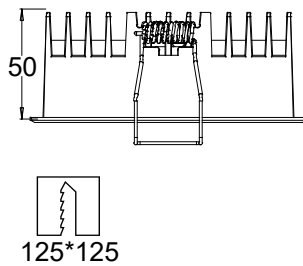

60641

FOTO PRODUCTO. PRODUCT PICTURE

ORNA 36W

Detalles técnicos. Technical details

Potencia. Power	36W	Regulador de intensidad disponibles Available dimmable	ON/OFF TRIAC 1-10V DALI/PUSH
Color. Colour	Blanco y negro. Black & white		
Índice de reproducción cromática. Colour rendering index	CRI > 90	Ángulo de haz disponibles Available light beam angle	12° 23° 38° 50° 35-70° 50-50°
Índice de deslumbramiento Unificado. Unified Glare Rating	UGR < 19		
Temperatura de trabajo. Working temperature	-10° + 45°		
Protección contra sólidos y líquidos. Ingress protection	IP20	Lúmenes. Lumens	3600 Lm
Voltage	220-240V	Temperatura de color. Colour temperature	4000K
Frecuencia. Frequency	AC-50/60Hz	Eficiencia. Efficacy	100 Lm/W
Clase. Class	II	Vida útil. Lifespan	30.000 h
Led Driver	LiFud	Uso. Use	Interior. Indoor
Marca del LED. Chip Brand	CREE	Materiales. Materials	Aluminio PC. Aluminium PC
Garantía. Guarantee		Normas. Norms	