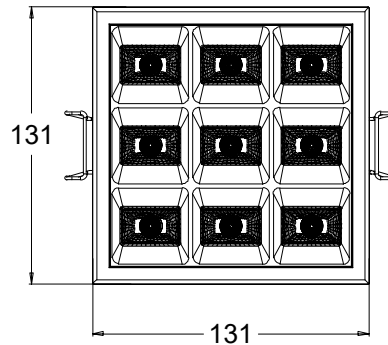

60641

FOTO PRODUCTO. PRODUCT PICTURE

ORNA 36W

Detalles técnicos. Technical details

Potencia. Power	36W	Regulador de intensidad disponibles Available dimmable	ON/OFF TRIAC 1-10V DALI/PUSH
Color. Colour	Blanco y negro. Black & white		
Índice de reproducción cromática. Colour rendering index	CRI > 90	Ángulo de haz disponibles Available light beam angle	12° 23° 38° 50° 35-70° 50-50°
Índice de deslumbramiento Unificado. Unified Glare Rating	UGR < 19		
Temperatura de trabajo. Working temperature	-10° + 45°		
Protección contra sólidos y líquidos. Ingress protection	IP20	Lúmenes. Lumens	3600 Lm
Voltage	220-240V	Temperatura de color. Colour temperature	4000K
Frecuencia. Frequency	AC-50/60Hz	Eficiencia. Efficacy	100 Lm/W
Clase. Class	II	Vida útil. Lifespan	30.000 h
Led Driver	LiFud	Uso. Use	Interior. Indoor
Marca del LED. Chip Brand	CREE	Materiales. Materials	Aluminio PC. Aluminium PC
Garantía. Guarantee		Normas. Norms	