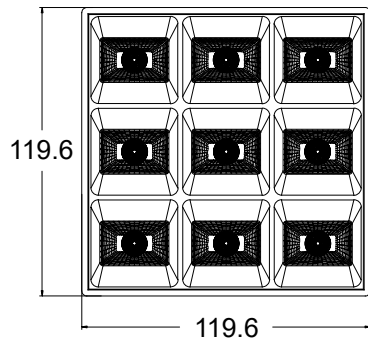

60689

ORNA 36W SUPERFICIE

Detalles técnicos. Technical details

Potencia. Power	36W	Regulador de intensidad disponibles Available dimmable	ON/OFF TRIAC 1-10V DALI/PUSH
Color. Colour	Negro. Black		
Índice de reproducción cromática. Colour rendering index	CRI >90	Ángulo de haz disponibles Available light beam angle	12° 23° 38° 50° 35-70° 50-50°
Índice de deslumbramiento Unificado. Unified Glare Rating	UGR <19		
Temperatura de trabajo. Working temperature	-10° + 45°		
Protección contra sólidos y líquidos. Ingress protection	IP20	Lúmenes. Lumens	3420 Lm
Voltage	220-240V	Temperatura de color. Colour temperature	3000K
Frecuencia. Frequency	AC-50/60Hz	Eficiencia. Efficacy	95 Lm/W
Clase. Class	II	Vida útil. Lifespan	30.000 h
Led Driver	LiFud	Uso. Use	Interior. Indoor
Marca del LED. Chip Brand	CREE	Materiales. Materials	Aluminio PC. Aluminium PC