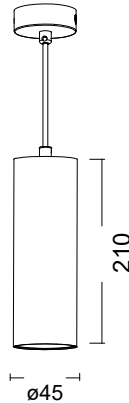

61401C

Colores disponibles. Available colours

FOTO PRODUCTO. PRODUCT PICTURE

# ELLEN 7W

## Detalles técnicos. Technical details

Potencia. Power	7W	Regulador de intensidad disponibles Available dimmable	ON/OFF TRIAC 1-10V DALI/PUSH
Color exterior. Outside colour	Negro. Black		
Índice de reproducción cromática. Colour rendering index	CRI>90	Ángulo de haz disponibles Available light beam angle	18° 30° 40°
Índice de deslumbramiento Unificado. Unified Glare Rating	UGR<16		
Temperatura de trabajo. Working temperature	-20° + 50°	Lúmenes. Lumens	630 Lm
Protección contra sólidos y líquidos. Ingress protection	IP20	Temperatura de color. Colour temperature	4000K
Resistencia al impacto. Impact resistance	IK06	Eficiencia. Efficacy	90 Lm/W
Voltage / Frecuencia. Frequency	220-240V / AC-50/60Hz	Clase. Class	II
Peso. Weight	0,30 kg	Vida útil. Lifespan	30.000 h
Led Driver	HEP	Uso. Use	Interior. Indoor
Marca del LED. Chip Brand	LUMINUS	Materiales. Materials	Aluminio PC. Aluminium PC