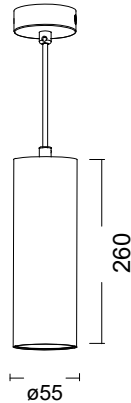

61406C

Colores disponibles. Available colours

FOTO PRODUCTO. PRODUCT PICTURE

ELLEN 12W

Detalles técnicos. Technical details

Potencia. Power	12W	Regulador de intensidad disponibles Available dimmable	ON/OFF TRIAC 1-10V DALI/PUSH
Color exterior. Outside colour	Negro. Black		
Índice de reproducción cromática. Colour rendering index	CRI > 90	Ángulo de haz disponibles Available light beam angle	15° 20° 30° 40° 50°
Índice de deslumbramiento Unificado. Unified Glare Rating	UGR < 16		
Temperatura de trabajo. Working temperature	-20° + 50°	Lúmenes. Lumens	1060 Lm
Protección contra sólidos y líquidos. Ingress protection	IP20	Temperatura de color. Colour temperature	3000K
Resistencia al impacto. Impact resistance	IK06	Eficiencia. Efficacy	88 Lm/W
Voltage / Frecuencia. Frequency	220-240V / AC-50/60Hz	Clase. Class	II
Peso. Weight	0,45 kg	Vida útil. Lifespan	30.000 h
Led Driver	HEP	Uso. Use	Interior. Indoor
Marca del LED. Chip Brand	LUMINUS	Materiales. Materials	Aluminio PC. Aluminium PC
Garantía. Guarantee		Normas. Norms	