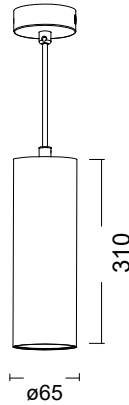

61413C

FOTO PRODUCTO. PRODUCT PICTURE

ELLEN 20W

Detalles técnicos. Technical details

Potencia. Power	20W	Regulador de intensidad disponibles Available dimmable	ON/OFF TRIAC 1-10V DALI/PUSH
Color exterior. Outside colour	Negro. Black		
Índice de reproducción cromática. Colour rendering index	CRI > 90	Ángulo de haz disponibles Available light beam angle	15° 20° 45° 55°
Índice de deslumbramiento Unificado. Unified Glare Rating	UGR < 16		
Temperatura de trabajo. Working temperature	-20° + 50°	Lúmenes. Lumens	1800 Lm
Protección contra sólidos y líquidos. Ingress protection	IP20	Temperatura de color. Colour temperature	4000K
Resistencia al impacto. Impact resistance	IK06	Eficiencia. Efficacy	90 Lm/W
Voltage / Frecuencia. Frequency	220-240V / AC-50/60Hz	Clase. Class	II
Peso. Weight	0,65 kg	Vida útil. Lifespan	30.000 h
Led Driver	HEP	Uso. Use	Interior. Indoor
Marca del LED. Chip Brand	LUMINUS	Materiales. Materials	Aluminio PC. Aluminium PC
Garantía. Guarantee		Normas. Norms	