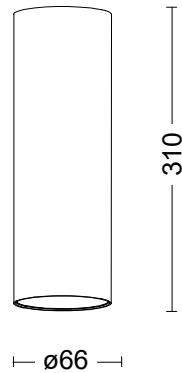

61413S

Colores disponibles. Available colours

FOTO PRODUCTO. PRODUCT PICTURE

ELLEN 20W

Detalles técnicos. Technical details

Potencia. Power	20W	Regulador de intensidad disponibles Available dimmable	ON/OFF TRIAC 1-10V DALI/PUSH
Color exterior. Outside colour	Negro. Black		
Índice de reproducción cromática. Colour rendering index	CRI>90	Ángulo de haz disponibles Available light beam angle	15° 20° 45° 55°
Índice de deslumbramiento Unificado. Unified Glare Rating	UGR<16		
Temperatura de trabajo. Working temperature	-20° + 50°	Lúmenes. Lumens	1800 Lm
Protección contra sólidos y líquidos. Ingress protection	IP20	Temperatura de color. Colour temperature	4000K
Resistencia al impacto. Impact resistance	IK06	Eficiencia. Efficacy	90 Lm/W
Voltage / Frecuencia. Frequency	220-240V / AC-50/60Hz	Clase. Class	II
Peso. Weight	0,65 kg	Vida útil. Lifespan	30.000 h
Led Driver	HEP	Uso. Use	Interior. Indoor
Marca del LED. Chip Brand	LUMINUS	Materiales. Materials	Aluminio PC. Aluminium PC
Garantía. Guarantee	5 YEAR GUARANTEE	Normas. Norms	