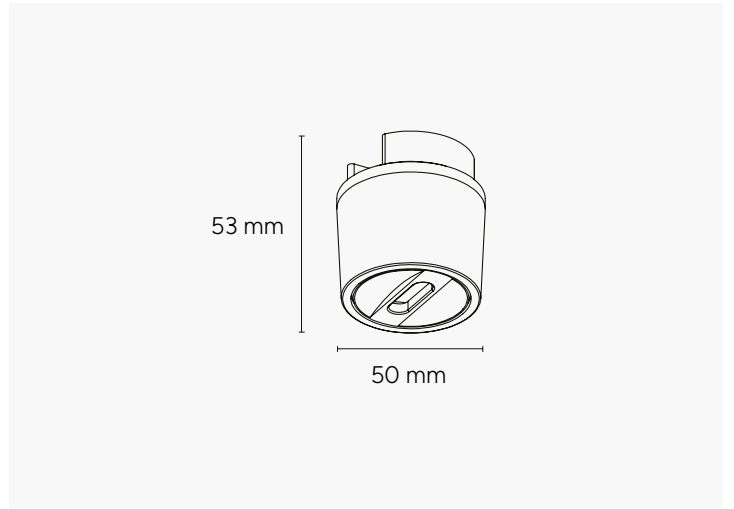

66347

Conector alimentación de correa a carril

Detalles técnicos. *Technical details*

Materiales. *Materials* Aluminio. *Aluminium*

Voltage 48V

Protección contra sólidos y líquidos. *Ingress protection* IP20