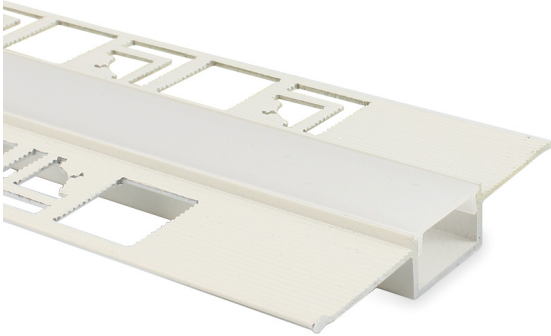

LUGO

Perfil arquitectónico / Architectural profile / Profilé architectural / Profilo architetonico

Code	Color	Size
85431	○ Blanco / White / Blanc / Bianco	3 m*

Power
Max 30W/m

Material
AL 6063

IP
20

Cutomised

Escala / Scale / Échelle / Scala 1:1

Difusor / Diffuser / Diffuseurs / Diffusore

Code	Color	Size
85198	● Opal / Opale	3 m

*Coste de envío a consultar en condiciones generales de venta. Shipping costs to be consulted in the general conditions of sale.
Frais d'expédition à consulter dans les conditions générales de vente. Costi di spedizione da consultare nelle condizioni generali di vendita.