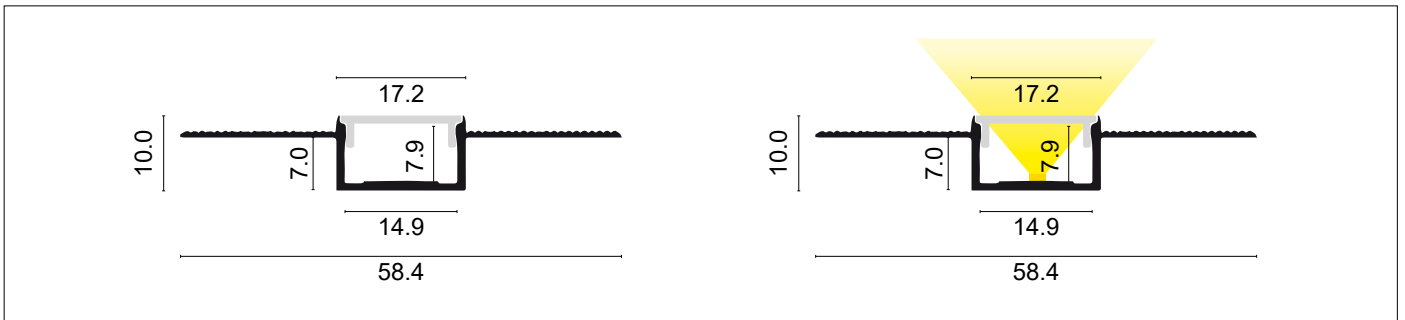

LUGO

Perfil arquitectónico / Architectural profile / Profilé architectural / Profilo architetonico

Code	Color	Size
85431	○ Blanco / White / Blanc / Bianco	3 m*

Power
Max 30W/m

Material
AL 6063

IP
20

Cutomised

Escala / Scale / Échelle / Scala 1:1

Difusor / Diffuser / Diffuseurs / Diffusore

Code	Color	Size
85198	● Opal / Opale	3 m

*Coste de envío a consultar en condiciones generales de venta. Shipping costs to be consulted in the general conditions of sale.
Frais d'expédition à consulter dans les conditions générales de vente. Costi di spedizione da consultare nelle condizioni generali di vendita.