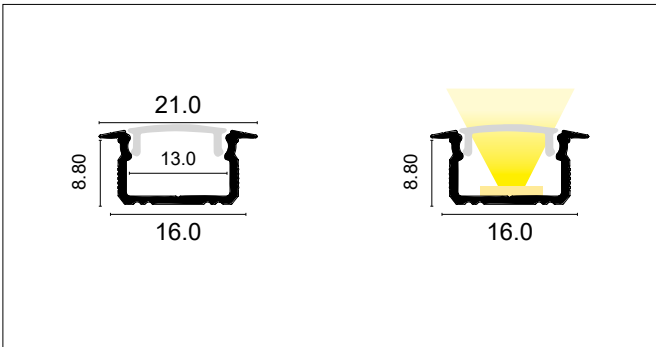

YEDA

Perfil empotrar / Recessed profile / Profilé encastré / Profilo incasso

Code	Color	Size
86180	● Plata / Silver / Argent / Argento	2.01 m
86181	○ Blanco / White / Blanc / Bianco	2.01 m
86182	● Negro / Black / Noir / Nero	2.01 m

Power
Max 30W/m

Material
AL 6063

IP
20

Cutomised

Escala / Scale / Échelle / Scala 1:1

Difusor / Diffuser / Diffuseurs / Diffusore

Code	Color	Size
86090	● Opal / Opale	2.01 m
86091	● Opal / Opale	custom
86092	● Negro / Black / Noir / Nero	2.01 m
86093	● Negro / Black / Noir / Nero	custom