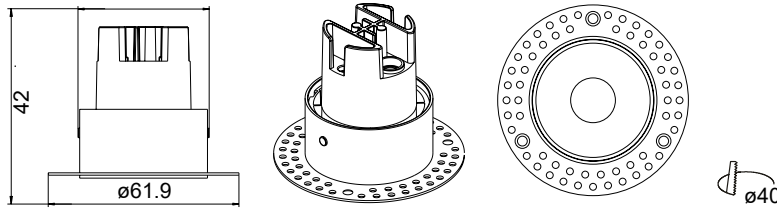

60298TR  EXCLUSIVE LYOPRO MOLD

Colores disponibles. Available colours

SIRA 3W TRIMLESS

FOTO PRODUCTO. PRODUCT PICTURE

Detalles técnicos. Technical details

Corte. Cut hole	Ancho. Width	Altura. Height
Ø 40 mm	Ø 61.9 mm	42 mm

Potencia. Power	3W	Regulador de intensidad disponibles Available dimmable	ON/OFF TRIAC 1-10V DALI/PUSH
Índice de reproducción cromática. Colour rendering index	CRI > 90		
Índice de deslumbramiento Unificado. Unified Glare Rating	UGR < 19	Ángulo de haz disponibles Available light beam angle	15° 24° 38°
Temperatura de trabajo. Working temperature	-20° + 50°		
Protección contra sólidos y líquidos. Ingress protection	IP54	Lúmenes. Lumens	300 Lm
Tipo de Luz. Type of light	Neutra. Neutral	Temperatura de color. Colour temperature	4000K
Voltage	220-240V	Eficiencia. Efficacy	100 Lm/W
Frecuencia. Frequency	AC-50/60Hz	Clase. Class	II
Led Driver	Eaglerise	Vida útil. Lifespan	50.000 h
Marca del LED. Chip Brand	CREE	Uso. Use	Interior. Indoor
Garantía. Guarantee		Materiales. Materials	Aluminio PC. Aluminium PC