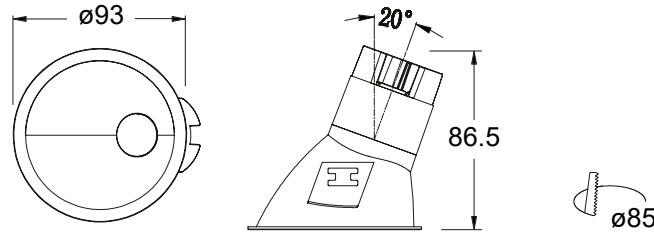

60300RA

Colores disponibles. Available colours

FOTO PRODUCTO. PRODUCT PICTURE

SIRA 5W

Detalles técnicos. Technical details

Corte. Cut hole	Ancho. Width	Altura. Height
Ø 85 mm	Ø 93 mm	86.5 mm

Potencia. Power	5W	Regulador de intensidad disponibles Available dimmable	ON/OFF TRIAC 1-10V DALI/PUSH
Índice de reproducción cromática. Colour rendering index	CRI>90		
Índice de deslumbramiento Unificado. Unified Glare Rating	UGR<19	Ángulo de haz disponibles Available light beam angle	15° 24° 38°
Temperatura de trabajo. Working temperature	-20° + 50°		
Protección contra sólidos y líquidos. Ingress protection	IP20	Lúmenes. Lumens	475 Lm
SDCM	3	Temperatura de color. Colour temperature	3000K
Voltage	220-240V	Eficiencia. Efficacy	95 Lm/W
Frecuencia. Frequency	AC-50/60Hz	Clase. Class	II
Led Driver	LiFud	Vida útil. Lifespan	50.000 h
Marca del LED. Chip Brand	CREE	Uso. Use	Interior. Indoor
Garantía. Guarantee		Materiales. Materials	Aluminio PC. Aluminium PC