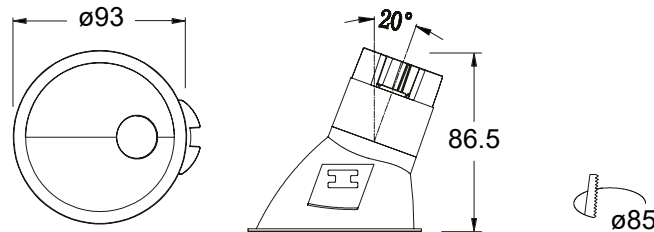

60301RA

Colores disponibles. Available colours

FOTO PRODUCTO. PRODUCT PICTURE

SIRA 5W

Detalles técnicos. Technical details

Corte. Cut hole	Ancho. Width	Altura. Height
Ø 85 mm	Ø 93 mm	86.5 mm

Potencia. Power	5W	Regulador de intensidad disponibles Available dimmable	ON/OFF TRIAC 1-10V DALI/PUSH
Índice de reproducción cromática. Colour rendering index	CRI>90		
Índice de deslumbramiento Unificado. Unified Glare Rating	UGR<19	Ángulo de haz disponibles Available light beam angle	15° 24° 38°
Temperatura de trabajo. Working temperature	-20° + 50°		
Protección contra sólidos y líquidos. Ingress protection	IP20	Lúmenes. Lumens	500 Lm
SDCM	3	Temperatura de color. Colour temperature	4000K
Voltage	220-240V	Eficiencia. Efficacy	100 Lm/W
Frecuencia. Frequency	AC-50/60Hz	Clase. Class	II
Led Driver	LiFud	Vida útil. Lifespan	50.000 h
Marca del LED. Chip Brand	CREE	Uso. Use	Interior. Indoor
Garantía. Guarantee		Materiales. Materials	Aluminio PC. Aluminium PC