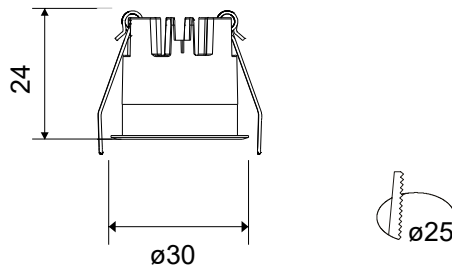

## Detalles técnicos. Technical details

Corte. Cut hole	Ancho. Width	Altura. Height
Ø 25 mm	Ø 30 mm	24 mm

Potencia. Power	1W	Regulador de intensidad. Dimmable	ON/OFF
Factor de potencia. Power factor	≥0.50	Ángulo de haz disponibles Available light beam angle	15° 27° 60°
Índice de reproducción cromática. Colour rendering index	CRI>90	Lúmenes. Lumens	95 Lm
Índice de deslumbramiento Unificado. Unified Glare Rating	UGR≤19	Temperatura de color. Colour temperature	3000K
Temperatura de trabajo. Working temperature	-20° + 50°	Eficiencia. Efficacy	95 Lm/W
Protección contra sólidos y líquidos. Ingress protection	IP20	Clase. Class	II
Índice de protección. Ingress Protection	IK04	Vida útil. Lifespan	50.000 h
Voltage	220-240V	Uso. Use	Interior. Indoor
Frecuencia. Frequency	AC-50/60Hz	Materiales. Materials	Aluminio + Acrylic. Aluminium + Acrylic
Led Driver	LIFUD	Normas. Norms	
Marca del LED. Chip Brand	OSRAM		