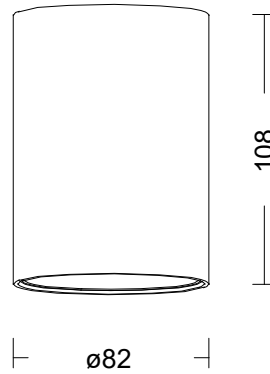

# ELSA 10W

## Detalles técnicos. Technical details

Potencia. Power	10W	Regulador de intensidad. Dimmable	ON/OFF
Factor de potencia. Power factor	>0,90	Ángulo de haz. Light beam angle	45°
Índice de reproducción cromática. Colour rendering index	CRI>80	Lúmenes. Lumens	970 Lm
Índice de deslumbramiento Unificado. Unified Glare Rating	UGR<19	Temperatura de color. Colour temperature	3000K
Temperatura de trabajo. Working temperature	-10° + 45°	Eficiencia. Efficacy	97 Lm/W
Protección contra sólidos y líquidos. Ingress protection	IP54	Clase. Class	II
Voltage / Frecuencia. Frequency	220-240V / AC-50/60Hz	Vida útil. Lifespan	30.000 h
Led Driver	LYOPRO	Uso. Use	Interior. Indoor
Marca del LED. Chip Brand	CREE	Materiales. Materials	Aluminio PC. Aluminium PC
Peso. Weight	0,37 kg	Normas. Norms	CE, RoHS, Recycle