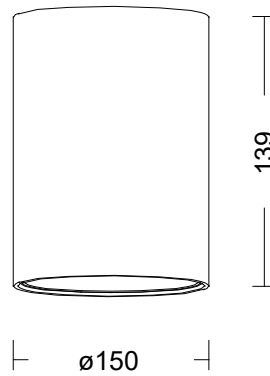

# ELSA 30W

## Detalles técnicos. Technical details

Potencia. Power	30W	Regulador de intensidad disponibles Available dimmable	ON/OFF TRIAC 1-10V DALI/PUSH
Factor de potencia. Power factor	>0,90		
Índice de reproducción cromática. Colour rendering index	CRI>80	Ángulo de haz. Light beam angle	45°
Índice de deslumbramiento Unificado. Unified Glare Rating	UGR<19	Lúmenes. Lumens	2920 Lm
Temperatura de trabajo. Working temperature	-10° + 45°	Temperatura de color. Colour temperature	3000K
Protección contra sólidos y líquidos. Ingress protection	IP54	Eficiencia. Efficacy	98 Lm/W
Voltage / Frecuencia. Frequency	220-240V / AC-50/60Hz	Clase. Class	II
Led Driver	LYOPRO	Vida útil. Lifespan	30.000 h
Marca del LED. Chip Brand	CREE	Uso. Use	Interior. Indoor
Peso. Weight	0,89 kg	Materiales. Materials	Aluminio PC. Aluminium PC
Garantía. Guarantee	<b>5 YEAR</b> GUARANTEE	Normas. Norms	