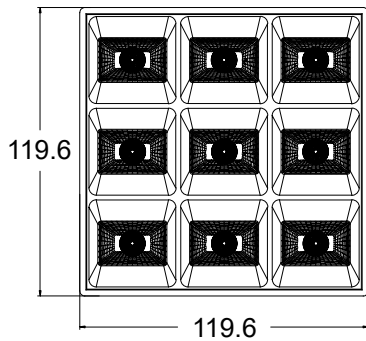

60683

ORNA 36W SUPERFICIE

Detalles técnicos. Technical details

Potencia. Power	36W	Regulador de intensidad disponibles Available dimmable	ON/OFF TRIAC 1-10V DALI/PUSH
Color. Colour	Blanco y negro. Black & white		
Índice de reproducción cromática. Colour rendering index	CRI >90	Ángulo de haz disponibles Available light beam angle	12° 23° 38° 50° 35-70° 50-50°
Índice de deslumbramiento Unificado. Unified Glare Rating	UGR <19		
Temperatura de trabajo. Working temperature	-10° + 45°		
Protección contra sólidos y líquidos. Ingress protection	IP20	Lúmenes. Lumens	3420 Lm
Voltage	220-240V	Temperatura de color. Colour temperature	3000K
Frecuencia. Frequency	AC-50/60Hz	Eficiencia. Efficacy	95 Lm/W
Clase. Class	II	Vida útil. Lifespan	30.000 h
Led Driver	LiFud	Uso. Use	Interior. Indoor
Marca del LED. Chip Brand	CREE	Materiales. Materials	Aluminio PC. Aluminium PC
Garantía. Guarantee		Normas. Norms	