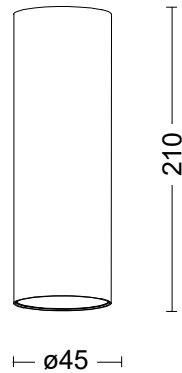

# ELLEN 7W

## Detalles técnicos. Technical details

Potencia. Power	7W	Regulador de intensidad disponibles Available dimmable	ON/OFF TRIAC 1-10V DALI/PUSH
Color exterior. Outside colour	Negro. Black		
Índice de reproducción cromática. Colour rendering index	CRI>90	Ángulo de haz disponibles Available light beam angle	18° 30° 40°
Índice de deslumbramiento Unificado. Unified Glare Rating	UGR<16		
Temperatura de trabajo. Working temperature	-20° + 50°	Lúmenes. Lumens	610 Lm
Protección contra sólidos y líquidos. Ingress protection	IP20	Temperatura de color. Colour temperature	3000K
Resistencia al impacto. Impact resistance	IK06	Eficiencia. Efficacy	87 Lm/W
Voltage / Frecuencia. Frequency	220-240V / AC-50/60Hz	Clase. Class	II
Peso. Weight	0,30 kg	Vida útil. Lifespan	30.000 h
Led Driver	HEP	Uso. Use	Interior. Indoor
Marca del LED. Chip Brand	LUMINUS	Materiales. Materials	Aluminio PC. Aluminium PC
Garantía. Guarantee	<b>5 YEAR</b> GUARANTEE	Normas. Norms	