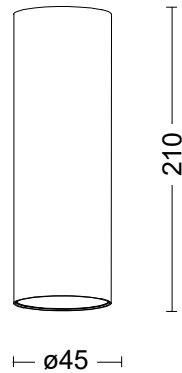

61403S

Colores disponibles. Available colours

FOTO PRODUCTO. PRODUCT PICTURE

ELLEN 7W

Detalles técnicos. Technical details

Potencia. Power	7W	Regulador de intensidad disponibles Available dimmable	ON/OFF TRIAC 1-10V DALI/PUSH
Color exterior. Outside colour	Blanco. White		
Índice de reproducción cromática. Colour rendering index	CRI>90	Ángulo de haz disponibles Available light beam angle	18° 30° 40°
Índice de deslumbramiento Unificado. Unified Glare Rating	UGR<16		
Temperatura de trabajo. Working temperature	-20° + 50°	Lúmenes. Lumens	610 Lm
Protección contra sólidos y líquidos. Ingress protection	IP20	Temperatura de color. Colour temperature	3000K
Resistencia al impacto. Impact resistance	IK06	Eficiencia. Efficacy	87 Lm/W
Voltage / Frecuencia. Frequency	220-240V / AC-50/60Hz	Clase. Class	II
Peso. Weight	0,30 kg	Vida útil. Lifespan	30.000 h
Led Driver	HEP	Uso. Use	Interior. Indoor
Marca del LED. Chip Brand	LUMINUS	Materiales. Materials	Aluminio PC. Aluminium PC
Garantía. Guarantee		Normas. Norms	   