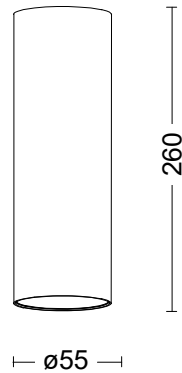

61406S

FOTO PRODUCTO. PRODUCT PICTURE

ELLEN 12W

Detalles técnicos. Technical details

Potencia. Power	12W	Regulador de intensidad disponibles Available dimmable	ON/OFF TRIAC 1-10V DALI/PUSH
Color exterior. Outside colour	Negro. Black		
Índice de reproducción cromática. Colour rendering index	CRI > 90	Ángulo de haz disponibles Available light beam angle	15° 20° 30° 40° 50°
Índice de deslumbramiento Unificado. Unified Glare Rating	UGR < 16		
Temperatura de trabajo. Working temperature	-20° + 50°	Lúmenes. Lumens	1060 Lm
Protección contra sólidos y líquidos. Ingress protection	IP20	Temperatura de color. Colour temperature	3000K
Resistencia al impacto. Impact resistance	IK06	Eficiencia. Efficacy	88 Lm/W
Voltage / Frecuencia. Frequency	220-240V / AC-50/60Hz	Clase. Class	II
Peso. Weight	0,45 kg	Vida útil. Lifespan	30.000 h
Led Driver	HEP	Uso. Use	Interior. Indoor
Marca del LED. Chip Brand	LUMINUS	Materiales. Materials	Aluminio PC. Aluminium PC
Garantía. Guarantee		Normas. Norms	