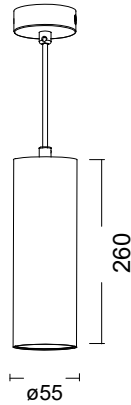

61407C

FOTO PRODUCTO. PRODUCT PICTURE

ELLEN 12W

Detalles técnicos. Technical details

Potencia. Power	12W	Regulador de intensidad disponibles Available dimmable	ON/OFF TRIAC 1-10V DALI/PUSH
Color exterior. Outside colour	Negro. Black		
Índice de reproducción cromática. Colour rendering index	CRI>90	Ángulo de haz disponibles Available light beam angle	15° 20° 30° 40° 50°
Índice de deslumbramiento Unificado. Unified Glare Rating	UGR<16		
Temperatura de trabajo. Working temperature	-20° + 50°	Lúmenes. Lumens	1080 Lm
Protección contra sólidos y líquidos. Ingress protection	IP20	Temperatura de color. Colour temperature	4000K
Resistencia al impacto. Impact resistance	IK06	Eficiencia. Efficacy	90 Lm/W
Voltage / Frecuencia. Frequency	220-240V / AC-50/60Hz	Clase. Class	II
Peso. Weight	0,45 kg	Vida útil. Lifespan	30.000 h
Led Driver	HEP	Uso. Use	Interior. Indoor
Marca del LED. Chip Brand	LUMINUS	Materiales. Materials	Aluminio PC. Aluminium PC
Garantía. Guarantee		Normas. Norms	