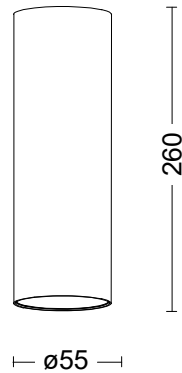

61407S

FOTO PRODUCTO. PRODUCT PICTURE

ELLEN 12W

Detalles técnicos. Technical details

Potencia. Power	12W	Regulador de intensidad disponibles Available dimmable	ON/OFF TRIAC 1-10V DALI/PUSH
Color exterior. Outside colour	Negro. Black		
Índice de reproducción cromática. Colour rendering index	CRI > 90	Ángulo de haz disponibles Available light beam angle	15° 20° 30° 40° 50°
Índice de deslumbramiento Unificado. Unified Glare Rating	UGR < 16		
Temperatura de trabajo. Working temperature	-20° + 50°	Lúmenes. Lumens	1080 Lm
Protección contra sólidos y líquidos. Ingress protection	IP20	Temperatura de color. Colour temperature	4000K
Resistencia al impacto. Impact resistance	IK06	Eficiencia. Efficacy	90 Lm/W
Voltage / Frecuencia. Frequency	220-240V / AC-50/60Hz	Clase. Class	II
Peso. Weight	0,45 kg	Vida útil. Lifespan	30.000 h
Led Driver	HEP	Uso. Use	Interior. Indoor
Marca del LED. Chip Brand	LUMINUS	Materiales. Materials	Aluminio PC. Aluminium PC
Garantía. Guarantee		Normas. Norms	