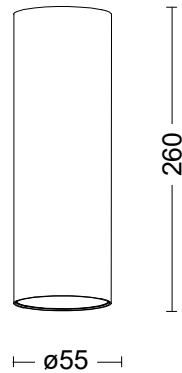

61409S

Colores disponibles. Available colours

FOTO PRODUCTO. PRODUCT PICTURE

## Detalles técnicos. Technical details

Potencia. Power	12W	Regulador de intensidad disponibles Available dimmable	ON/OFF TRIAC 1-10V DALI/PUSH
Color exterior. Outside colour	Blanco. White		
Índice de reproducción cromática. Colour rendering index	CRI>90	Ángulo de haz disponibles Available light beam angle	15° 20° 30° 40° 50°
Índice de deslumbramiento Unificado. Unified Glare Rating	UGR<16		
Temperatura de trabajo. Working temperature	-20° + 50°	Lúmenes. Lumens	1060 Lm
Protección contra sólidos y líquidos. Ingress protection	IP20	Temperatura de color. Colour temperature	3000K
Resistencia al impacto. Impact resistance	IK06	Eficiencia. Efficacy	88 Lm/W
Voltage / Frecuencia. Frequency	220-240V / AC-50/60Hz	Clase. Class	II
Peso. Weight	0,45 kg	Vida útil. Lifespan	30.000 h
Led Driver	HEP	Uso. Use	Interior. Indoor
Marca del LED. Chip Brand	LUMINUS	Materiales. Materials	Aluminio PC. Aluminium PC
Garantía. Guarantee		Normas. Norms	