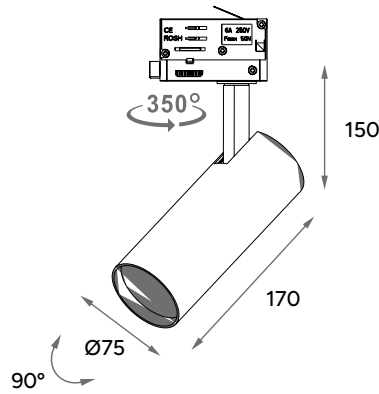

61553

ARIES 20W

FOTO PRODUCTO. PRODUCT PICTURE

Detalles técnicos. Technical details

Potencia. Power	20W	Regulador de intensidad. Dimmable	ON/OFF
Factor de potencia. Power factor	≥0.95	Ángulo de haz. Light beam angle	15° 24° 38° 45° 60°
Índice de reproducción cromática. Colour rendering index	CRI>90	Lúmenes. Lumens	2400 Lm
Temperatura de trabajo. Working temperature	-30° + 50°	Temperatura de color. Colour temperature	3 CCT: 2700-3000-4000K
Protección contra sólidos y líquidos. Ingress protection	IP20	Eficiencia. Efficacy	120 Lm/W
Voltage	220-240V	Clase. Class	II
Frecuencia. Frequency	AC-50/60Hz	Vida útil. Lifespan	30.000 h
Led Driver	ALLOKING	Uso. Use	Interior. Indoor
Marca del LED. Chip Brand	OSRAM	Materiales. Materials	Aluminio PC. Aluminium PC
Garantía. Guarantee	5 YEAR GUARANTEE	Normas. Norms	