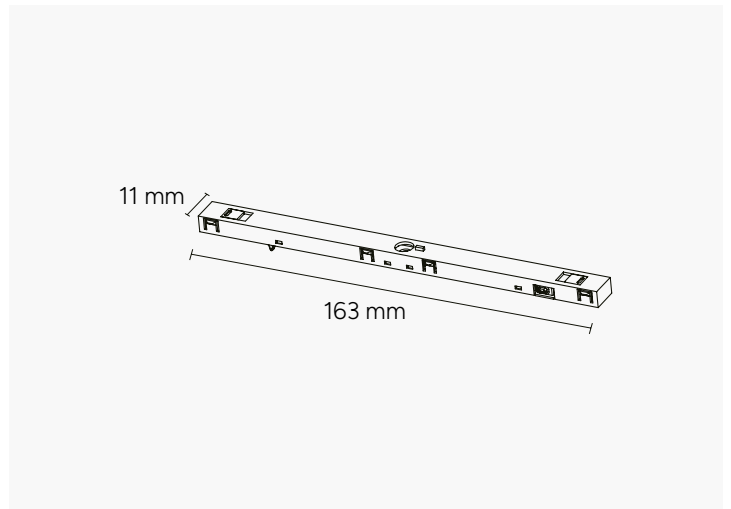

66335

Adaptador recto

Detalles técnicos. *Technical details*

Materiales. *Materials* Aluminio. *Aluminium*

Voltage 48V

Protección contra sólidos y líquidos. *Ingress protection* IP20

Garantía. *Guarantee*

3YEAR
GUARANTEE