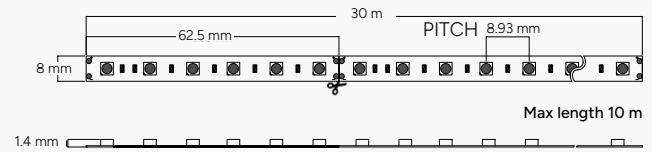

OREGÓN

12W/m · IP20 · 24V · CRI>80

Power 12 W/m
Life Time 75.000 h
PCB Thickness 3 oz
Voltage 24V
CRI >80
SDMC ≤3

Code	CCT (K)	Lumen output	Lm/W
86031	● 2700K	1560 Lm/M	130 Lm/W
80032	● 3000K	1600 Lm/M	133 Lm/W
80033	○ 4000K	1640 Lm/M	136 Lm/W
80034	● 6000K	1680 Lm/M	140 Lm/W

LED SMD 2835
30 m
112 LED/m
IP 20
Test LM 80
62.5 mm
120°
Non Flicker

Importante instalar disipador de calor / Important to install heat sink / Important d'installer le dissipateur de chaleur / Importante installare il dissipatore di calore