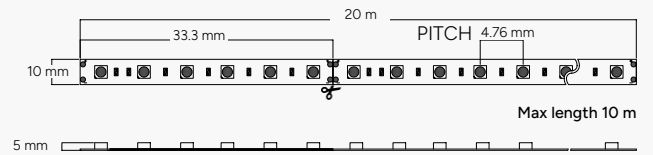

ORLANDO

14.4W/m · IP67 · 24V · CRI>80

Power 14.4 W/m
Life Time 75.000 h
PCB Thickness 3 oz
Voltage 24V
CRI >80
SDMC ≤3

Code	CCT (K)	Lumen output	Lm/W
86010	● 2700K	1886 Lm/M	131 Lm/W
84011	● 3000K	1915 Lm/M	133 Lm/W
84012	○ 4000K	1959 Lm/M	135 Lm/W
84013	● 6000K	2016 Lm/M	140 Lm/W

LED SMD 2835
20 m
210 LED/m
IP 67
Silicone
33.3 mm
120°
Non Flicker

Importante instalar disipador de calor / Important to install heat sink / Important d'installer le dissipateur de chaleur / Importante installare il dissipatore di calore