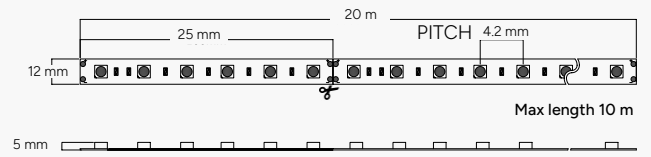

DETROIT

24W/m · IP67 · 24V · CRI>80

Power 24 W/m
Life Time 75.000 h
PCB Thickness 3 oz
Voltage 24V
CRI >80
SDMC ≤3

Code	CCT (K)	Lumen output	Lm/W
86024	● 2700K	2640 Lm/M	110 Lm/W
84025	● 3000K	2688 Lm/M	112 Lm/W
84026	○ 4000K	2760 Lm/M	115 Lm/W
84027	● 6000K	2880 Lm/M	120 Lm/W

LED SMD 2835
20 m
240 LED/m
IP 67
Silicone
25 mm
120°
Non Flicker

Importante instalar disipador de calor / Important to install heat sink / Important d'installer le dissipateur de chaleur / Importante installare il dissipatore di calore