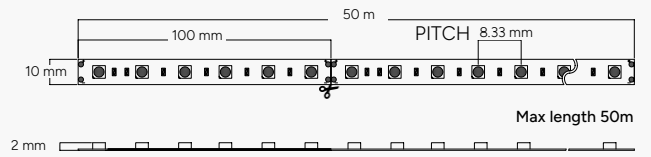

TUCSON

10W/m · IP65 · 230V · CRI>80

Power 10 W/m
 Life Time 75.000 h
 PCB Thickness 3 oz
 Voltage 230V
 CRI >80
 SDMC ≤3

Code	CCT (K)	Lumen output	Lm/W
84084	2700K	970 Lm/M	97 Lm/W
84085	3000K	990 Lm/M	99 Lm/W
84086	4000K	1010 Lm/M	101 Lm/W
84087	6000K	1030 Lm/M	103 Lm/W

LED SMD 2835
 50 m
 120 LED/m
 IP 65
 Test LM 80
 100 mm
 120°

Importante instalar disipador de calor / Important to install heat sink / Important d'installer le dissipateur de chaleur / Importante installare il dissipatore di calore