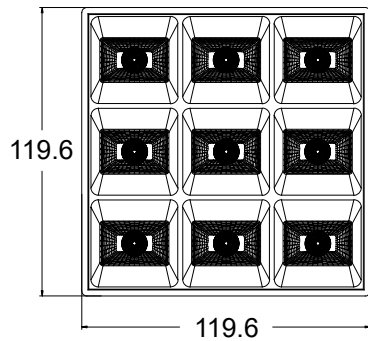

# ORNA 36W SUPERFICIE

## Detalles técnicos. Technical details

Potencia. Power	36W	Regulador de intensidad disponibles Available dimmable	ON/OFF TRIAC 1-10V DALI/PUSH
Color. Colour	Blanco y negro. Black & white		
Índice de reproducción cromática. Colour rendering index	CRI >90	Ángulo de haz disponibles Available light beam angle	12° 23° 38° 50° 35-70° 50-50°
Índice de deslumbramiento Unificado. Unified Glare Rating	UGR <19		
Temperatura de trabajo. Working temperature	-10° + 45°		
Protección contra sólidos y líquidos. Ingress protection	IP20	Lúmenes. Lumens	3600 Lm
Voltage	220-240V	Temperatura de color. Colour temperature	4000K
Frecuencia. Frequency	AC-50/60Hz	Eficiencia. Efficacy	100 Lm/W
Clase. Class	II	Vida útil. Lifespan	30.000 h
Led Driver	LiFud	Uso. Use	Interior. Indoor
Marca del LED. Chip Brand	CREE	Materiales. Materials	Aluminio PC. Aluminium PC