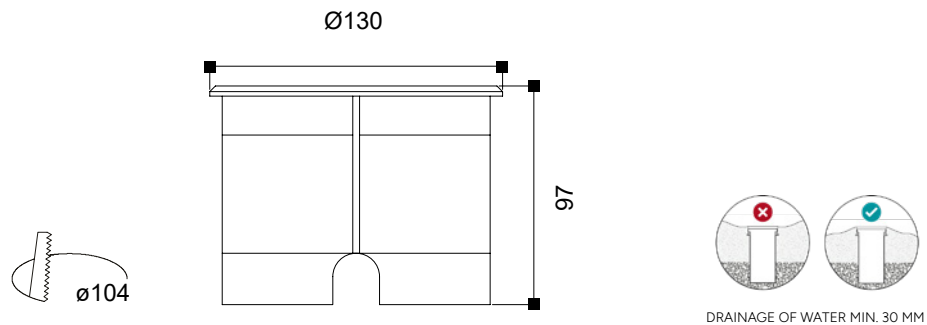

61063

HATRIA

FOTO PRODUCTO. PRODUCT PICTURE

Detalles técnicos. Technical details

Potencia. Power	6W	Regulador de intensidad. Dimmable	ON/OFF
Factor de potencia. Power factor	≥0.50	Ángulo de haz. Light beam angle	30°
Índice de reproducción cromática. Colour rendering index	CRI>80	Lúmenes. Lumens	550 Lm
Índice de deslumbramiento Unificado. Unified Glare Rating	UGR<25	Temperatura de color. Colour temperature	4000K
Temperatura de trabajo. Working temperature	-20° +50°	Eficiencia. Efficacy	92 Lm/W
Protección contra sólidos y líquidos. Ingress protection	IP67	Clase. Class	I
Resistencia al impacto. Impact resistance	IK09	Peso. Weight	0,7 Kg
Voltage	220-240V	Color	Acero inoxidable. Stainless steel
Frecuencia. Frequency	AC-50/60Hz	Vida útil. Lifespan	30.000 h
SDCM	<6	Uso. Use	Interior y exterior. Indoor & outdoor
Marca del LED. Chip Brand	EPISTAR	Materiales. Materials	Aluminio 316+Cristal Templado. Stainless steel
Garantía. Guarantee		Normas. Norms	