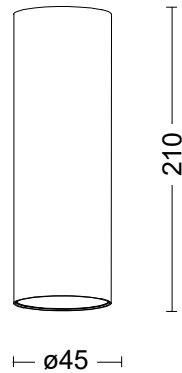

61401S

Colores disponibles. Available colours

FOTO PRODUCTO. PRODUCT PICTURE

ELLEN 7W

Detalles técnicos. Technical details

Potencia. Power	7W	Regulador de intensidad disponibles Available dimmable	ON/OFF TRIAC 1-10V DALI/PUSH
Color exterior. Outside colour	Negro. Black		
Índice de reproducción cromática. Colour rendering index	CRI>90	Ángulo de haz disponibles Available light beam angle	18° 30° 40°
Índice de deslumbramiento Unificado. Unified Glare Rating	UGR<16		
Temperatura de trabajo. Working temperature	-20° + 50°	Lúmenes. Lumens	630 Lm
Protección contra sólidos y líquidos. Ingress protection	IP20	Temperatura de color. Colour temperature	4000K
Resistencia al impacto. Impact resistance	IK06	Eficiencia. Efficacy	90 Lm/W
Voltage / Frecuencia. Frequency	220-240V / AC-50/60Hz	Clase. Class	II
Peso. Weight	0,30 kg	Vida útil. Lifespan	30.000 h
Led Driver	HEP	Uso. Use	Interior. Indoor
Marca del LED. Chip Brand	LUMINUS	Materiales. Materials	Aluminio PC. Aluminium PC
Garantía. Guarantee	5 YEAR GUARANTEE	Normas. Norms	