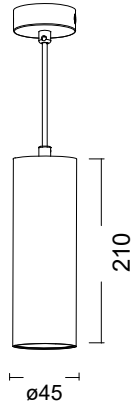

61403C

Colores disponibles. Available colours

FOTO PRODUCTO. PRODUCT PICTURE

ELLEN 7W

Detalles técnicos. Technical details

Potencia. Power	7W	Regulador de intensidad disponibles Available dimmable	ON/OFF TRIAC 1-10V DALI/PUSH
Color exterior. Outside colour	Blanco. White		
Índice de reproducción cromática. Colour rendering index	CRI>90	Ángulo de haz disponibles Available light beam angle	18° 30° 40°
Índice de deslumbramiento Unificado. Unified Glare Rating	UGR<16		
Temperatura de trabajo. Working temperature	-20° + 50°	Lúmenes. Lumens	610 Lm
Protección contra sólidos y líquidos. Ingress protection	IP20	Temperatura de color. Colour temperature	3000K
Resistencia al impacto. Impact resistance	IK06	Eficiencia. Efficacy	87 Lm/W
Voltage / Frecuencia. Frequency	220-240V / AC-50/60Hz	Clase. Class	II
Peso. Weight	0,30 kg	Vida útil. Lifespan	30.000 h
Led Driver	HEP	Uso. Use	Interior. Indoor
Marca del LED. Chip Brand	LUMINUS	Materiales. Materials	Aluminio PC. Aluminium PC